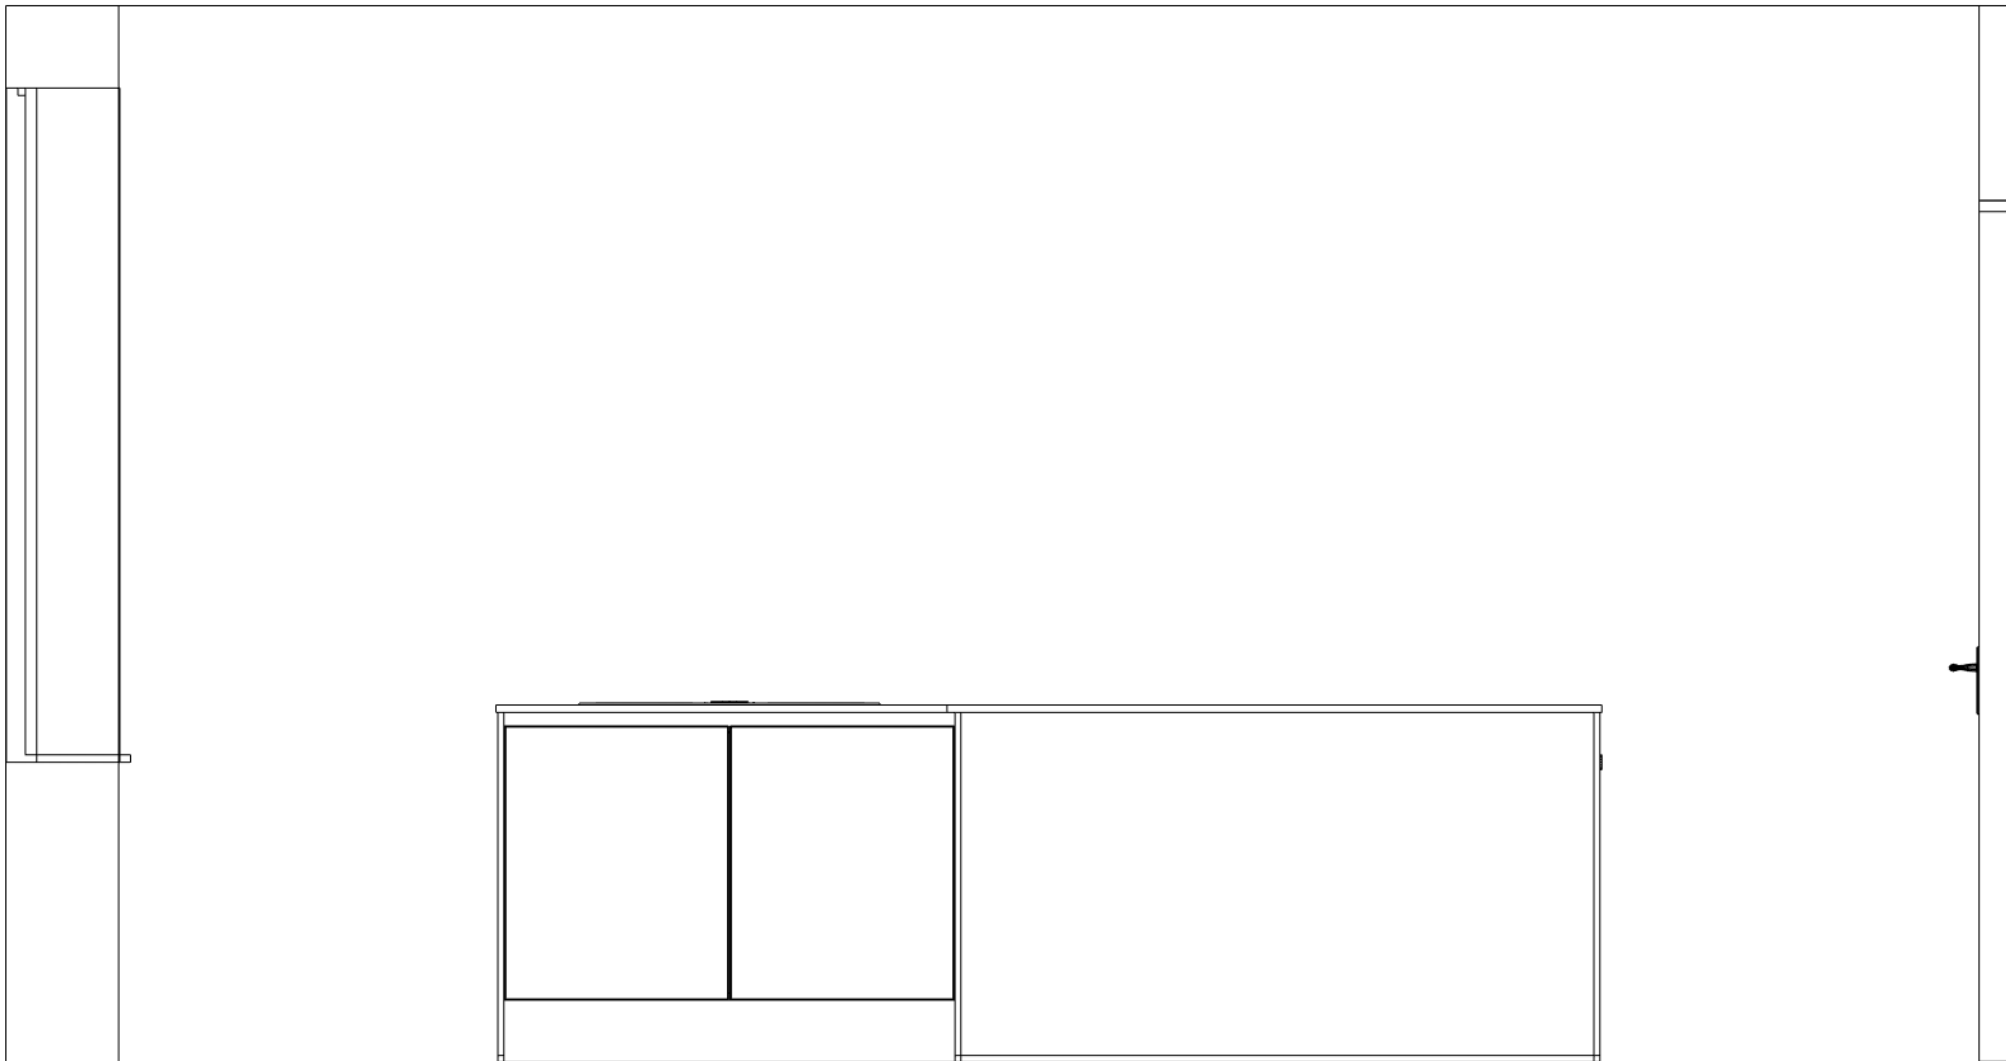

ACHTERAANZICHT EILAND

ASWA Keukens	Klant: Symphony Estates BV	Merk: Silverline v. 216	
Helmond - Uden	Project 13 app. Villa Oranie te Mill. Appartement 13	Model: Programma X-TU	
Hilversum - Dordrecht	Referentie: 215197	Greep: wit	
T: 088-5481800	Verkoper: Ralph Hekkers	Schaal: 1:20	
www.aswakeukens.nl	Datum: 11/10/22	MUURMATEN OP TEKENING GEBRUIKTE MATEN ZIJN NETTO (GESTUCTE) MAT	
			DEZE TEKENING IS NIET BINDE