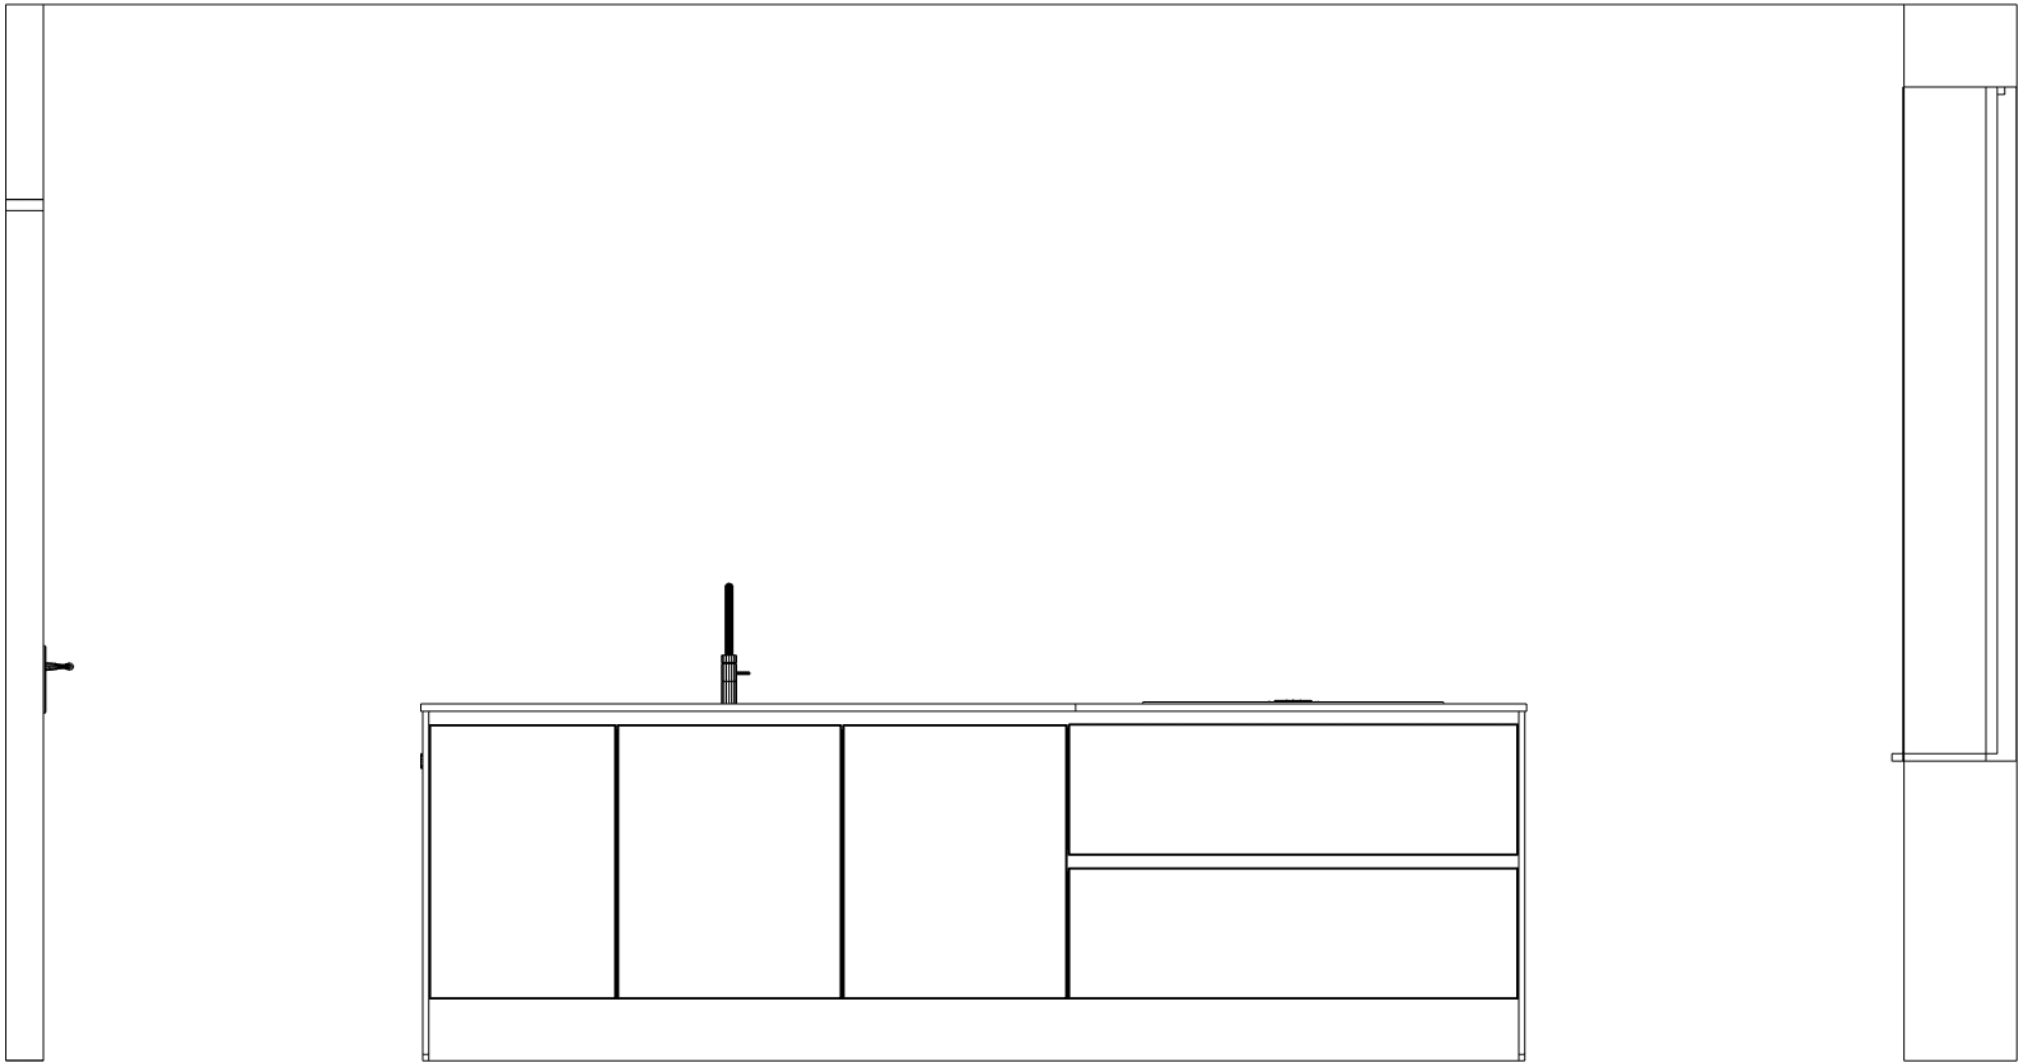

ASWA Keukens	Klant: Symphony Estates BV	Merk: Silverline v. 216	
Helmond - Uden	Project 13 app. Villa Oranie te Mill. Appartement 13	Model: Proqramma X-TU	
Hilversum - Dordrecht	Referentie: 215197	Greep: wit	
T: 088-5481800	Verkoper: Ralph Hekkers	Schaal: 1:20	
www.aswakeukens.nl	Datum: 11/10/22	MUURMATEN OP TEKENING GEBRUIKTE MATEN ZIJN NETTO (GESTUCTE) MAT	
			DEZE TEKENING IS NIET BINDE