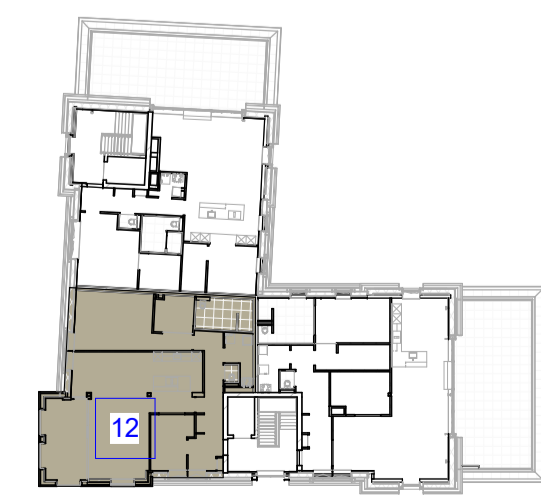

Doorsnede A

Doorsnede B

RENVOOI

	enkeelpolige schakelaar		aanzuigpunt afzuiging in keukenblad
	2x enkeelpolige schakelaar naast elkaar, raam van 2		aansluitpunt kookplaat
	wisselschakelaar		aansluitpunt koekast
	bedieningsschakelaar		aansluitpunt vaatwasser
	bedieningsschakelaar mechanische ventilatie		aansluitpunt magnetron
	aansluitpunt thermostaat / ruimte-thermostaat		aansluitpunt quooker
	rookmelder vga NEN 2555		aansluitpunt oven
	plafondlichtpunt		
	wandlichtpunt		
	enkele wandcontactdoos geaard		aanduiding vloerzegels, type en afmeting volgens technische omschrijving
	dubbele wandcontactdoos geaard horizontaal / verticaal		
	aansluitpunt warmtepomp		
	aansluitpunt verdeler vloerverwarming		
	aansluitpunt WTW		
	aansluitpunt wasmachine		
	aansluitpunt droger		
	aansluitpunt data		
	loze leiding tot in meterkast		
	beltdrukker		
	schel		
	videfoon		
	buitenkraan		
	verdelersymbolen (indicatief)		
	ruimte v.v. vloerverwarming		

Situatie
1 : 500

maten in cm

SYMPHONY
ESTATES

Project: 13 appartementen, Villa Oranje, Oranjeboomstraat te Mill

Architect: Omni Architecten BV
Aannemer:

Titel: Plattegrond Appartement 12	Schaal: 1:50	Gewijzigd:	Formaat: A1	Bladnr.: VK-App12-02
Get.: MS	a 17-11-2022			
Datum: 12-10-2022	b.			