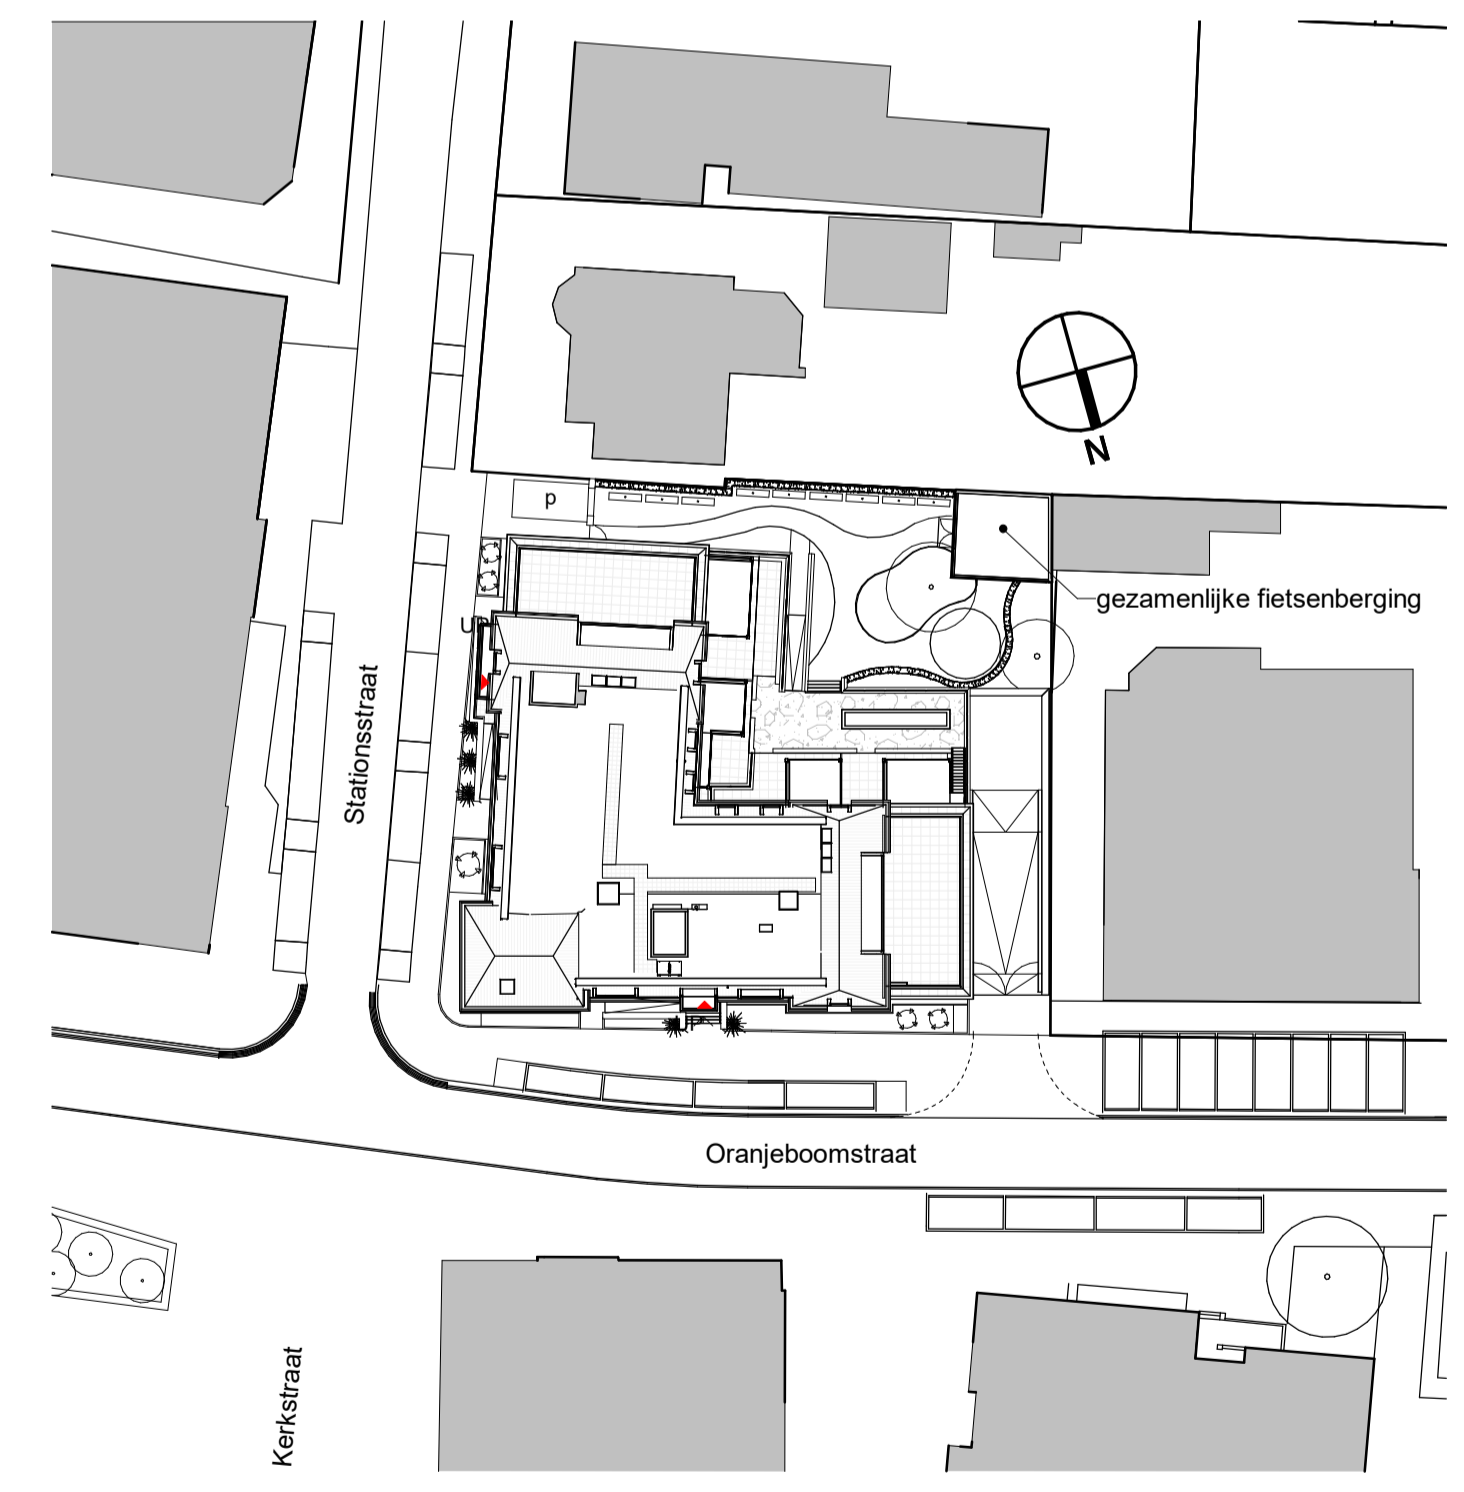

Doorsnede A

Doorsnede B

RENVOOI

	enkeelpolige schakelaar		aanzuigpunt afzuiging in keukenblad
	2x enkeelpolige schakelaar naast elkaar, raam van 2		aansluitpunt kookplaat
	wisselschakelaar		aansluitpunt koekast
	bedieningsschakelaar		aansluitpunt vaatwasser
	bedieningsschakelaar mechanische ventilatie		aansluitpunt magnetron
	aansluitpunt thermostaat / ruimte-thermostaat		aansluitpunt quooker
	rookmelder vga NEN 2555		aansluitpunt oven
	plafondlichtpunt		
	wandlichtpunt		
	enkele wandcontactdoos geaard		aanduiding vloerzegels, type en afmeting volgens technische omschrijving
	dubbele wandcontactdoos geaard horizontaal / verticaal		
	aansluitpunt warmtepomp		
	aansluitpunt verdeler vloerverwarming		
	aansluitpunt WTW		
	aansluitpunt wasmachine		
	aansluitpunt droger		
	aansluitpunt data		
	loze leiding tot in meterkast		
	beltdrukker		
	schel		
	videfoon		
	buitenkraan		
	verdelersymbolen (indicatief)		
	ruimte v.v. vloerverwarming		

Situatie
1 : 500

maten in cm

SYMPHONY
ESTATES

Project: 13 appartementen, Villa Oranje, Oranjeboomstraat te Mill

Architect: Omni Architecten BV
Aannemer:

Titel: Plattegrond Appartement 12	Schaal: 1:50	Gewijzigd:	Formaat: A1	Bladnr.: VK-App12-02
Get.: MS	a 17-11-2022			
Datum: 12-10-2022	b.			