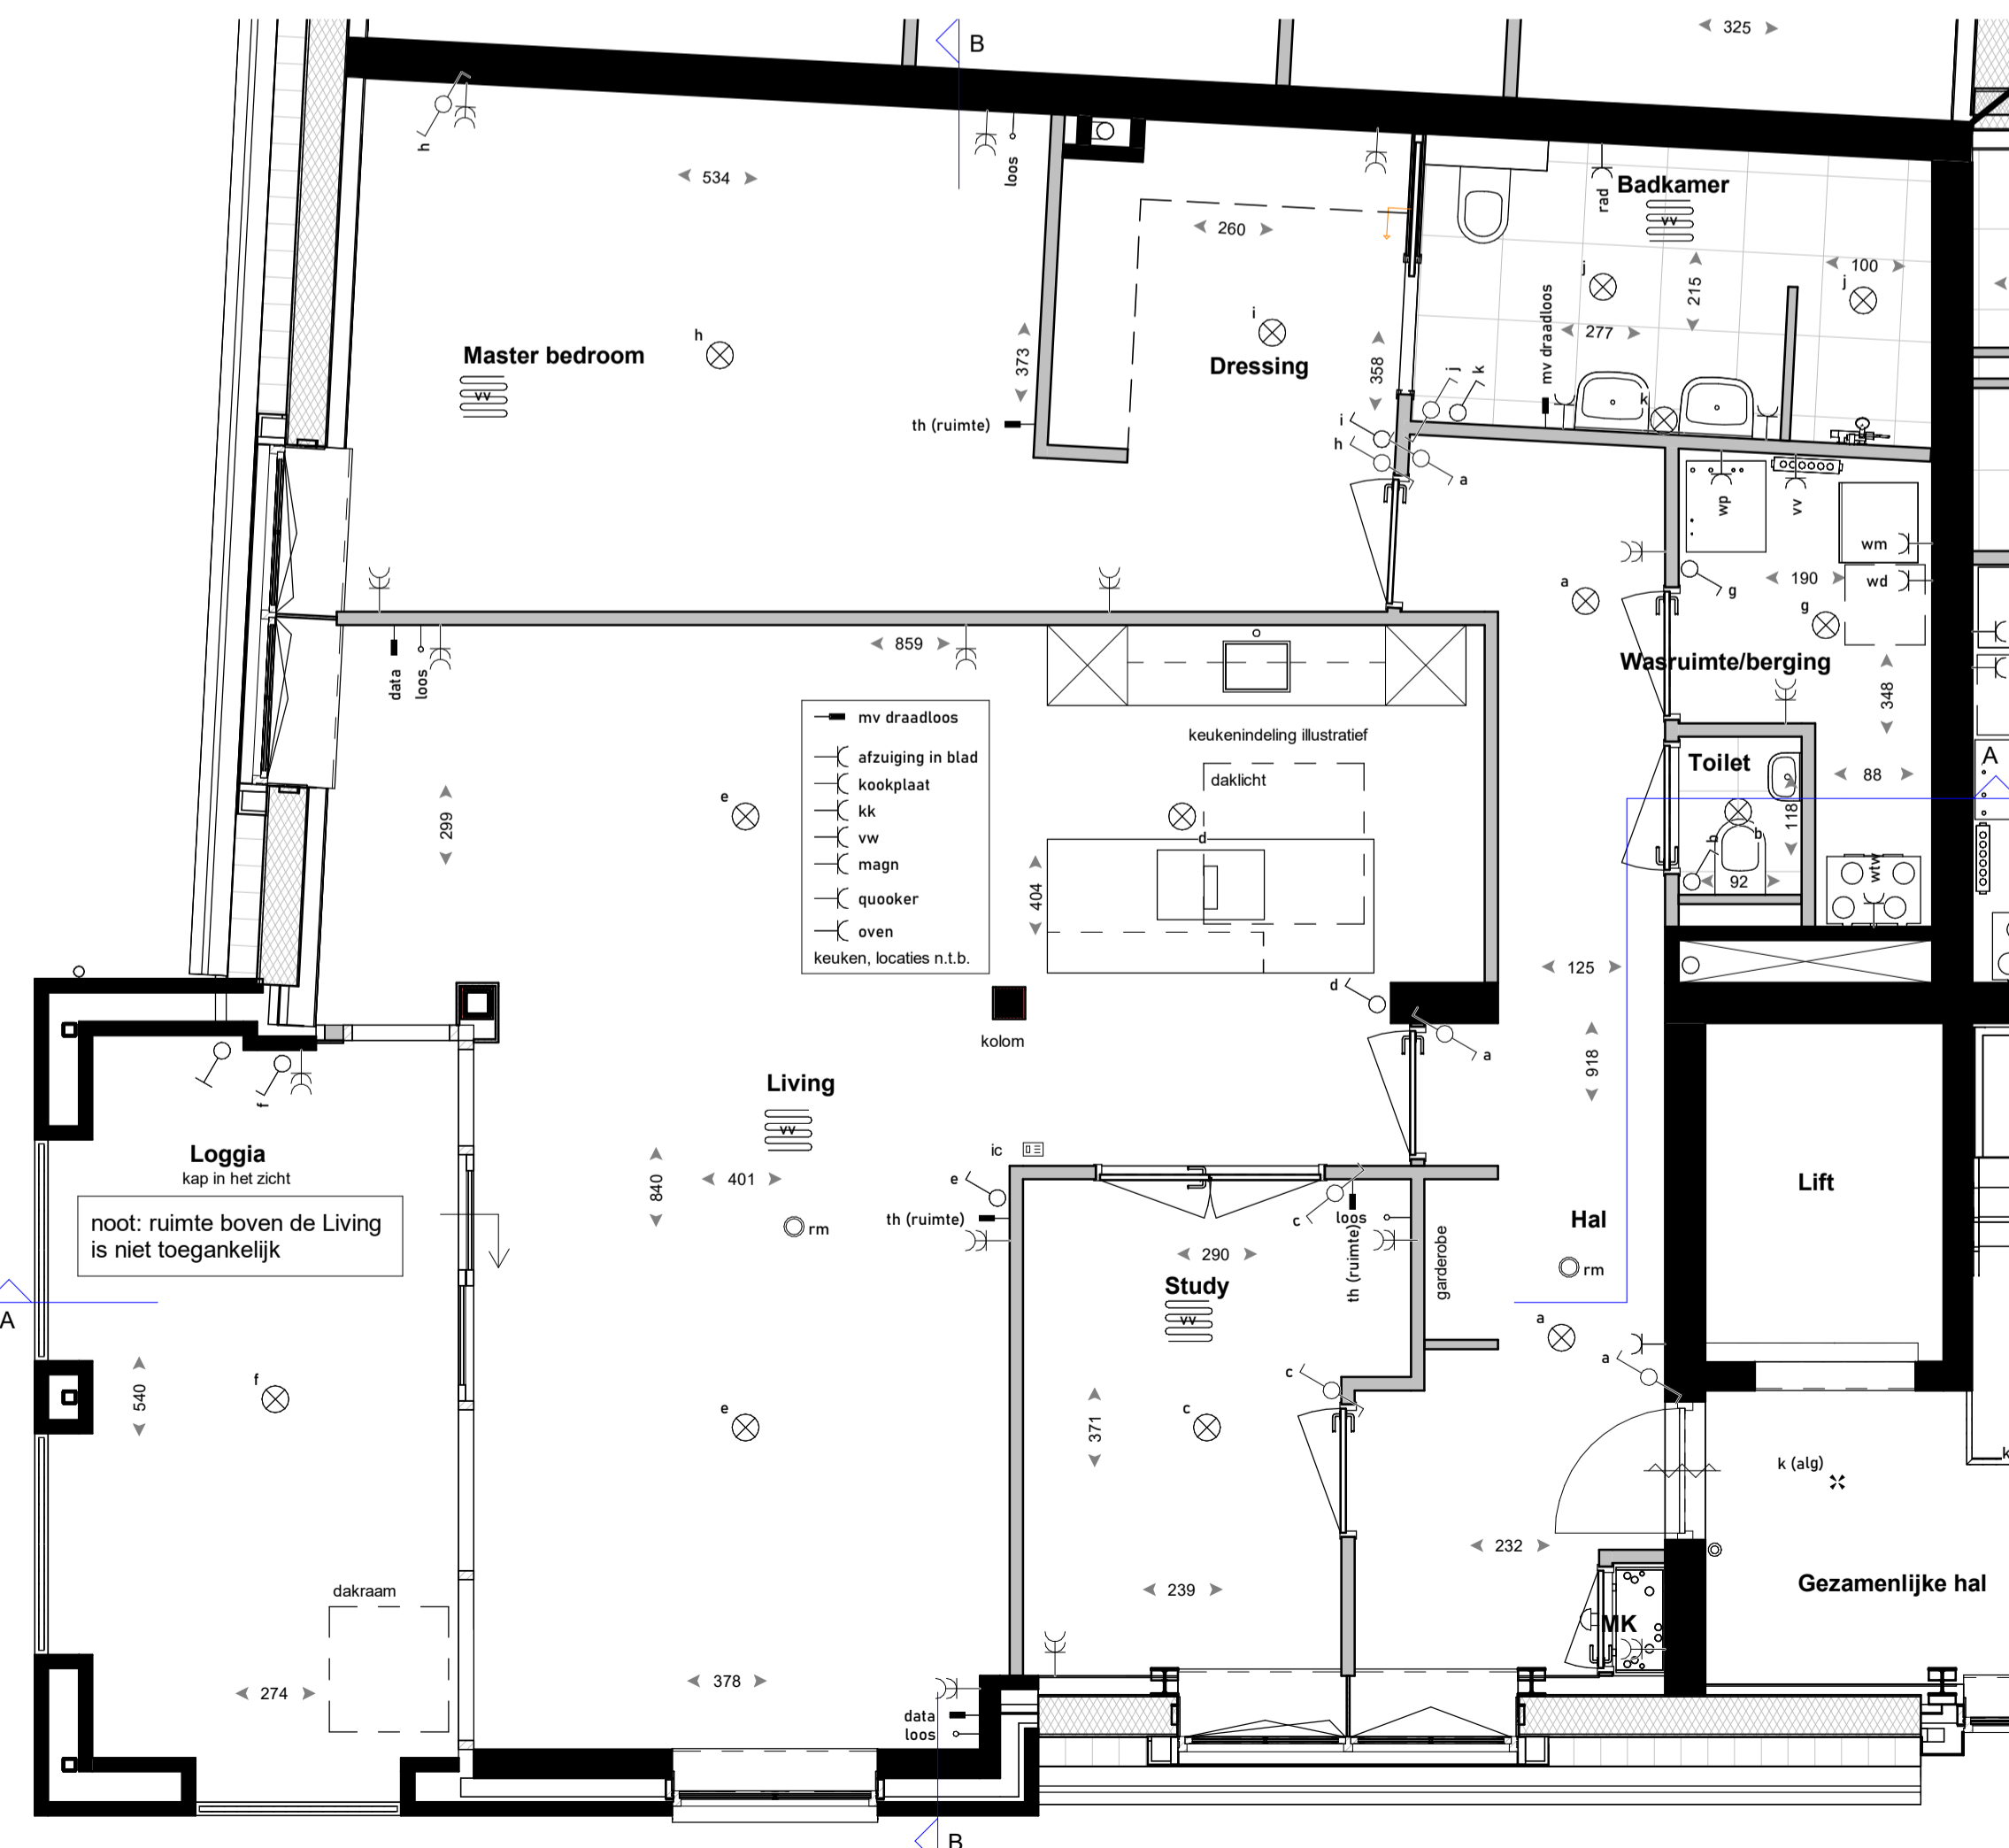

Doorsnede A

Doorsnede B

RENVOOI

	enkeelpolige schakelaar		aanzuigpunt afzuiging in keukenblad
	2x enkeelpolige schakelaar naast elkaar, raam van 2		aansluitpunt kookplaat
	wisselschakelaar		aansluitpunt koekast
	bedieningsschakelaar		aansluitpunt vaatwasser
	bedieningsschakelaar mechanische ventilatie		aansluitpunt magnetron
	aansluitpunt thermostaat / ruimte-thermostaat		aansluitpunt quooker
	rookmelder vga NEN 2555		aansluitpunt oven
	plafondlichtpunt		
	wandlichtpunt		
	enkele wandcontactdoos geaard		aanduiding vloerzegels, type en afmeting volgens technische omschrijving
	dubbele wandcontactdoos geaard horizontaal / verticaal		
	aansluitpunt warmtepomp		
	aansluitpunt verdeler vloerverwarming		
	aansluitpunt WTW		
	aansluitpunt wasmachine		
	aansluitpunt droger		
	aansluitpunt data		
	loze leiding tot in meterkast		
	beltdrukker		
	schel		
	videfoon		
	buitenkraan		
	verdelersymbolen (indicatief)		
	ruimte v.v. vloerverwarming		

Situatie
1 : 500

maten in cm

SYMPHONY
ESTATES

Project: 13 appartementen, Villa Oranje, Oranjeboomstraat te Mill

Architect: Omni Architecten BV
Aannemer:

Titel: Plattegrond Appartement 12	Schaal: 1:50	Gewijzigd:	Formaat: A1	Bladnr.: VK-App12-02
Get.: MS	a 17-11-2022			
Datum: 12-10-2022	b.			